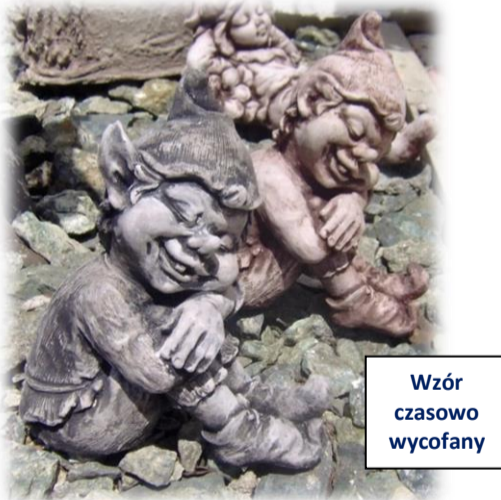

S20 1kg, H15cm Ogr siodziak siedzący

S21 1kg, H13cm Ogr siodziak leżący

S40 4kg, H20cm Troll z pępkiem

S41 kg, H...cm Troll z rumem

S50 2kg, H21cm Skrzat ząbek

S51 2kg, H12, S24cm Skrzat leżący

Wzór
czasowo
wycofany