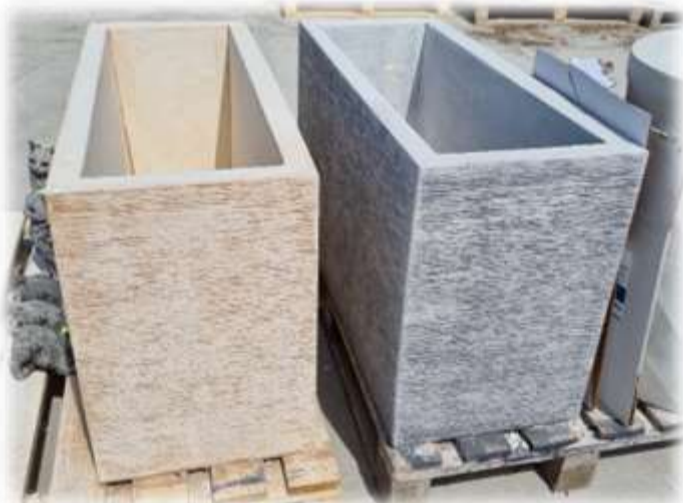

DB019 55kg, H25 Ø59cm Donica prążkowana niska